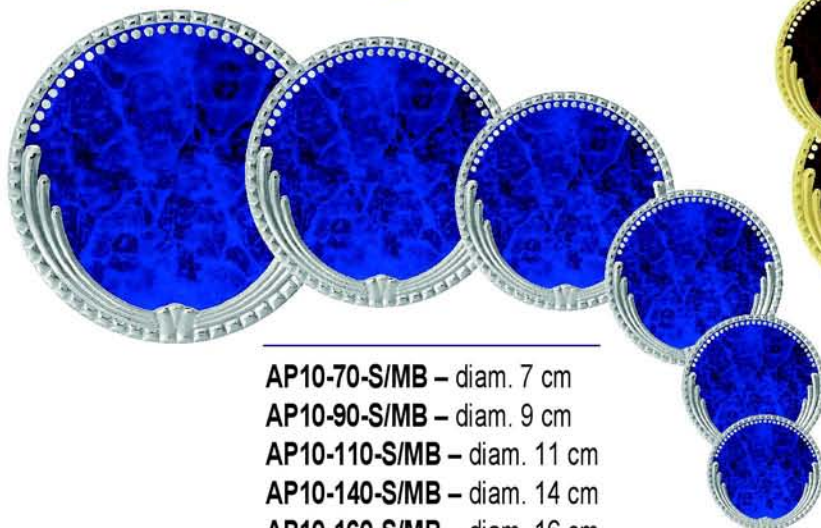

"Targhe e Astucci"

AP14-1-S/MS – 16x12 cm
 AP14-3-S/MS – 20x15 cm
 AP14-4-S/MS – 23x18 cm

AP17-1-S/MS – 16x12 cm
 AP17-2-S/MS – 18x13 cm
 AP17-3-S/MS – 20x15 cm
 AP17-4-S/MS – 23x18 cm

AP17-1-G/MR – 16x12 cm
 AP17-2-G/MR – 18x13 cm
 AP17-3-G/MR – 20x15 cm
 AP17-4-G/MR – 23x18 cm

AP17-1-G/MG – 16x12 cm
 AP17-2-G/MG – 18x13 cm
 AP17-3-G/MG – 20x15 cm
 AP17-4-G/MG – 23x18 cm

"Targhe e Astucci"

AP9-50-S/MS – diam. 5 cm
AP9-70-S/MS – diam. 7 cm
AP9-90-S/MS – diam. 9 cm
AP9-110-S/MS – diam. 11 cm
AP9-140-S/MS – diam. 14 cm
AP9-180-S/MS – diam. 18 cm

AP9-50-G/MG – diam. 5 cm
AP9-70-G/MG – diam. 7 cm
AP9-90-G/MG – diam. 9 cm
AP9-110-G/MG – diam. 11 cm
AP9-140-G/MG – diam. 14 cm
AP9-180-G/MG – diam. 18 cm

AP9-50-G/BG – diam. 5 cm
AP9-70-G/BG – diam. 7 cm
AP9-90-G/BG – diam. 9 cm
AP9-110-G/BG – diam. 11 cm
AP9-140-G/BG – diam. 14 cm
AP9-180-G/BG – diam. 18 cm

"Targhe e Astucci"

BX1-0 – 24 x 20 x 3 cm

BX1-1 – 28 x 23 x 3 cm

Crest in legno e targa in alluminio non incluse.

Vedi pag. 43 e pag. 46-48

Crest in legno adatto a questo astuccio

Vedi pag. 43

AB9-0 – 13.5 x 13.5 x 4.5 cm - dm. disco 18 cm