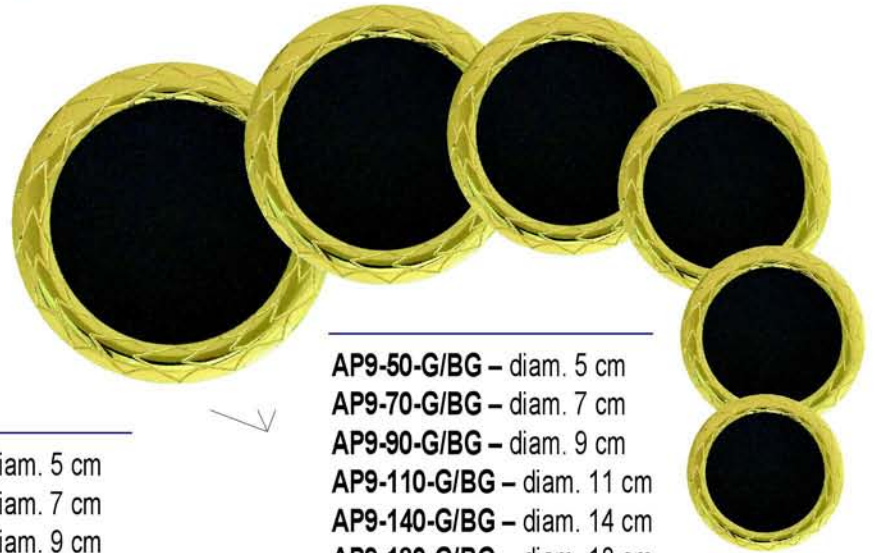

"Targhe e Astucci"

AP14-1-S/MS – 16x12 cm
 AP14-3-S/MS – 20x15 cm
 AP14-4-S/MS – 23x18 cm

AP17-1-S/MS – 16x12 cm
 AP17-2-S/MS – 18x13 cm
 AP17-3-S/MS – 20x15 cm
 AP17-4-S/MS – 23x18 cm

AP17-1-G/MR – 16x12 cm
 AP17-2-G/MR – 18x13 cm
 AP17-3-G/MR – 20x15 cm
 AP17-4-G/MR – 23x18 cm

AP17-1-G/MG – 16x12 cm
 AP17-2-G/MG – 18x13 cm
 AP17-3-G/MG – 20x15 cm
 AP17-4-G/MG – 23x18 cm

"Targhe e Astucci"

AP9-50-S/MS – diam. 5 cm
AP9-70-S/MS – diam. 7 cm
AP9-90-S/MS – diam. 9 cm
AP9-110-S/MS – diam. 11 cm
AP9-140-S/MS – diam. 14 cm
AP9-180-S/MS – diam. 18 cm

AP9-50-G/MG – diam. 5 cm
AP9-70-G/MG – diam. 7 cm
AP9-90-G/MG – diam. 9 cm
AP9-110-G/MG – diam. 11 cm
AP9-140-G/MG – diam. 14 cm
AP9-180-G/MG – diam. 18 cm

AP9-50-G/BG – diam. 5 cm
AP9-70-G/BG – diam. 7 cm
AP9-90-G/BG – diam. 9 cm
AP9-110-G/BG – diam. 11 cm
AP9-140-G/BG – diam. 14 cm
AP9-180-G/BG – diam. 18 cm

"Targhe e Astucci"

BX1-0 – 24 x 20 x 3 cm

BX1-1 – 28 x 23 x 3 cm

Crest in legno e targa in alluminio non incluse.

Vedi pag. 43 e pag. 46-48

Crest in legno adatto a questo astuccio

Vedi pag. 43

AB9-0 – 13.5 x 13.5 x 4.5 cm - dm. disco 18 cm