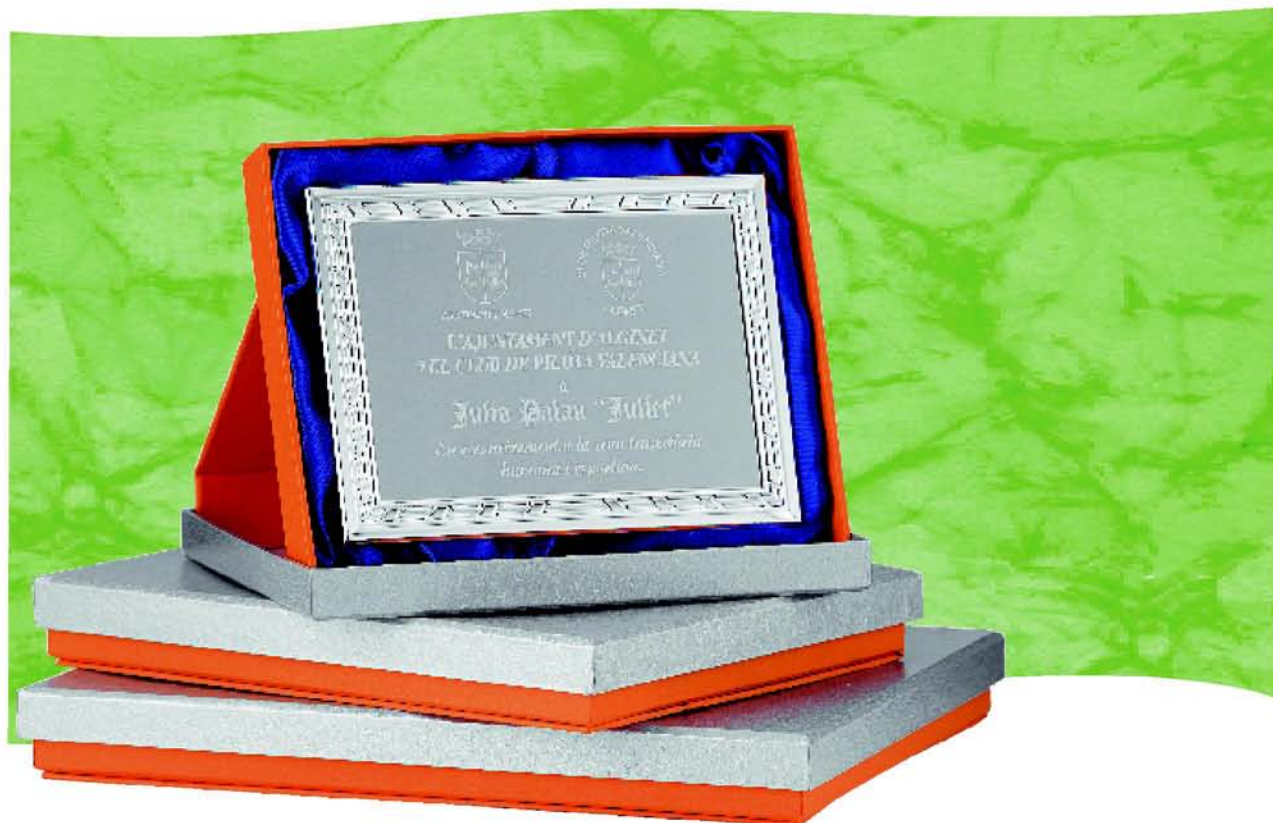

“Targhe e Astucci”

1. AB14-0 – 27x21 cm-targa 23x18
   AB14-1 – 23x18 cm-targa 20x15/18x13
   AB14-2 – 19x15 cm-targa 16x12

Targa non inclusa.

Vedi pag.95 - 98