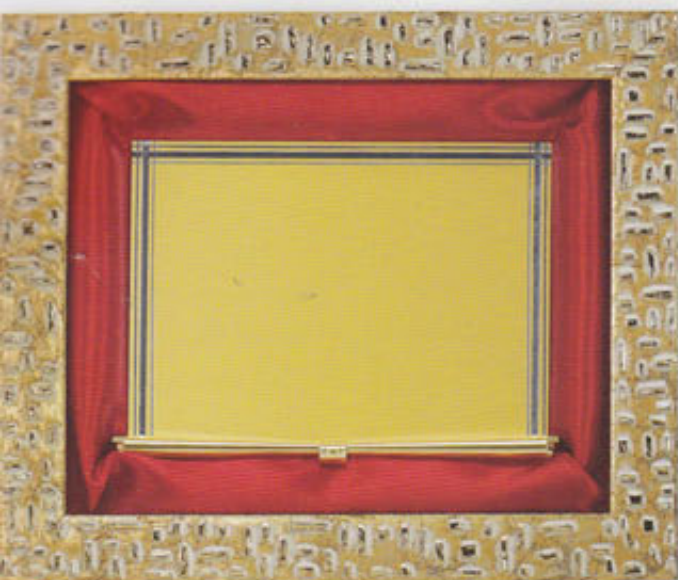

Cornici Garda Oro e Argento

ART. 2860 F.TO 32 X 38 ESTERNO
TARGA F.TO 17 X 23

ART. 2861 F.TO 32 X 38 ESTERNO
TARGA F.TO 17 X 23

ART. 2820 F.TO 32 X 38 ESTERNO
TARGA F.TO 16 X 22

ART. 2825 F.TO 32 X 38 ESTERNO
TARGA F.TO 16 X 22

TARGHE ALLUMINIO

T 797/S
FORM. 17 x 23

T 797/O
FORM. 17 x 23

T 115/O 10X15
T 116/O 13X18
T 117/O 15X20
T 118/O 16X22

T 115/S 10X15
T 116/S 13X18
T 117/S 15X20
T 118/S 16X22